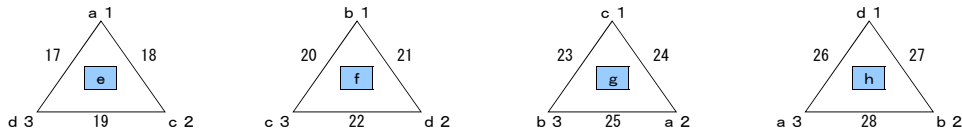

準決勝リーグ

20分-5分-20分