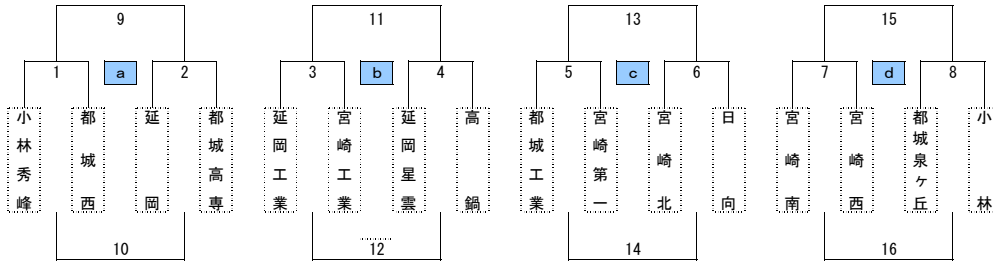

平成30年度 高校新人戦 組み合わせ

男子の部

予選トーナメント

20分-5分-20分